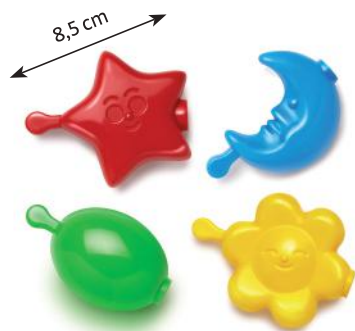

Age: 1-3

8 007905 040089

**04009**  
Polipetti

Fun octopus shapes interlocking on 4 sides.

6 pcs.

Age: 1-3

8 007905 040096

Ref.	Product Name	Dim. Unit (cm)	Pcs. Cart.	Vol. (cbm)	Gros Kg
04006	Collana	15 x 18 x 9	6	0,018	1,10
04007	Orsetti	15 x 18 x 9	6	0,018	1,10
04008	Leprotti	15 x 18 x 9	6	0,018	1,10
04009	Polipetti	15 x 18 x 9	6	0,018	0,80

**04130**

**Collana Maxi**

Interlocking jumbo beads for a maxi necklace.

21 pcs.

Age: 1-3

8 007905 041307

**04135**

**Animal Mix**

All the different animal shapes for endless combinations.

18 pcs.

Age: 1-3

8 007905 041352

Ref.	Product Name	Dim. Unit (cm)	Pcs. Cart.	Vol. (cbm)	Gros Kg
04130	Collana Maxi	24 x 24 x 9,5	4	0,026	1,80
04135	Animal Mix	24 x 24 x 9,5	4	0,026	1,80